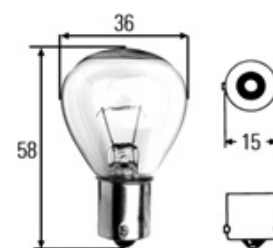

SONSTIGE GLÜHLAMPEN

GLÜHLAMPEN FÜR RUNDUMKENNLEUCHTEN

Art.-Nr.	Artikelbezeichnung	Spannung V	Leistung W	Socket
127 5834	Glühlampe	12	45	BA15s
127 1058	Glühlampe	24	45	BA15s