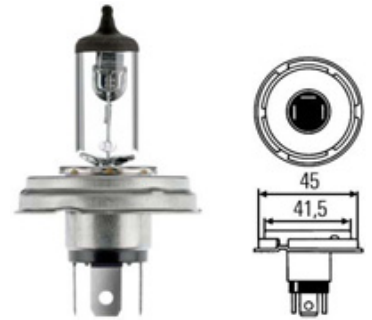

## R2-GLÜHLAMPEN - SOCKEL P45T

199 6412

602 0160

Art.-Nr.	Artikelbezeichnung	Spannung V	Leistung W
199 6412	R2-Glühlampe	6	45/40
602 0160	R2-Glühlampe Halogen	12	45/40