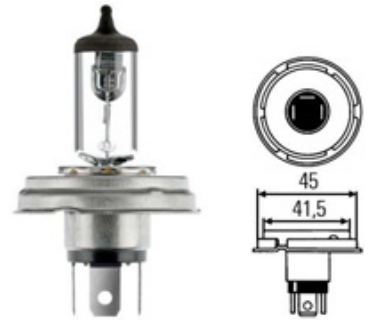

## R2-GLÜHLAMPEN - SOCKEL P45T

199 6412

602 0160

Art.-Nr.	Artikelbezeichnung	Volt	Watt
199 6412	R2-Glühlampe	6	45/40
602 0160	R2-Glühlampe Halogen	12	45/40