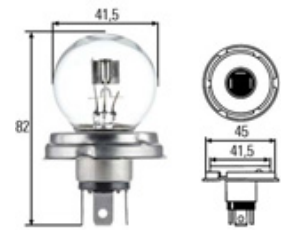

## R2-GLÜHLAMPEN - SOCKEL P45T

199 6412

602 0160

Art.-Nr.	Artikelbezeichnung	Spannung V	Leistung W
199 6412	R2-Glühlampe	6	45/40
602 0160	R2-Glühlampe Halogen	12	45/40