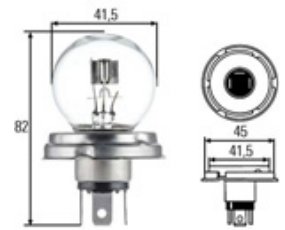

## R2-GLÜHLAMPEN - SOCKEL P45T

199 6412

602 0160

Art.-Nr.	Artikelbezeichnung	Volt	Watt
199 6412	R2-Glühlampe	6	45/40
602 0160	R2-Glühlampe Halogen	12	45/40