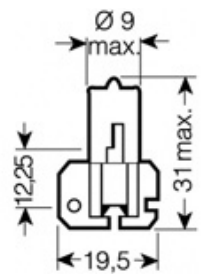

H2-GLÜHLAMPEN - SOCKEL PK22S OSRAM

OSRAM

Standard 12V

Art.-Nr.	Artikelbezeichnung	Volt	Watt
127 0578	H2-Glühlampe Standard	12	55