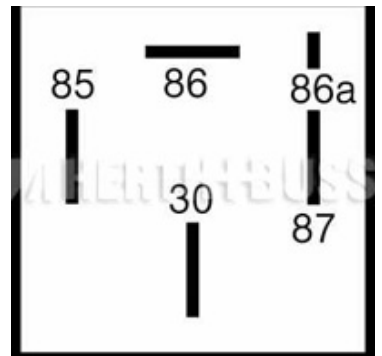

RELAIS, KRAFTSTOFFPUMPE

Art.-Nr.	Artikelbezeichnung	Anschlussanzahl	Ampere	Spannung V	Herst.-Nr.
384 7074	Kraftstoffpumpen-Relais	Anschlussanzahl : 5	30	12	75614122