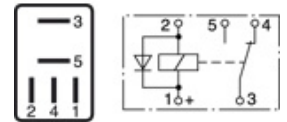

MICRORELAIS (AUSFÜHRUNG: WECHSLER)

123 2925

| Art.-Nr. | Artikelbezeichnung | Herst.-Nr. | Ampere |
|----------|--------------------|---------------|--------|
| 123 2925 | Relais | 0 332 207 304 | 20/10 |