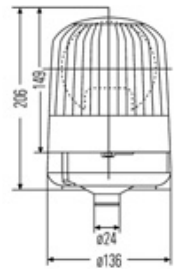

KL Junior FL

Art.-Nr.	Artikelbezeichnung

110 8963	HELLA Rundum-Kennleuchte KL Junior FL, gelb, 24 V

110 9357	HELLA Lichtscheibe mit Optik für KL Junior FL, gelb

110 9364	HELLA Motor für KL Junior FL 12 V/24 V