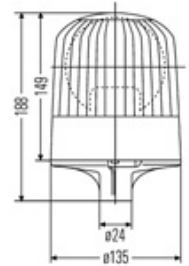

KL Junior R

Art.-Nr. Artikelbezeichnung

110 9649 HELLA Rundumkennleuchte KL Junior R, gelb, 12 V/24 V

602 0228 HELLA Lichtscheibe mit Optik für KL Junior F/M/R, gelb

110 9364 HELLA Motor für KL Junior FL 12 V/24 V