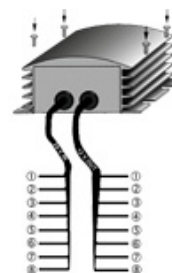

ANHÄNGERANSCHLUSSGERÄTE

ANHÄNGERANSCHLUSSGERÄTE

Art.-Nr.	Artikelbezeichnung
----------	--------------------

114 1975	HELLA Anhängeranschlussgerät 24V/12V
----------	--------------------------------------

114 1968	HELLA Anhängeranschlussgerät 24V/12V
----------	--------------------------------------