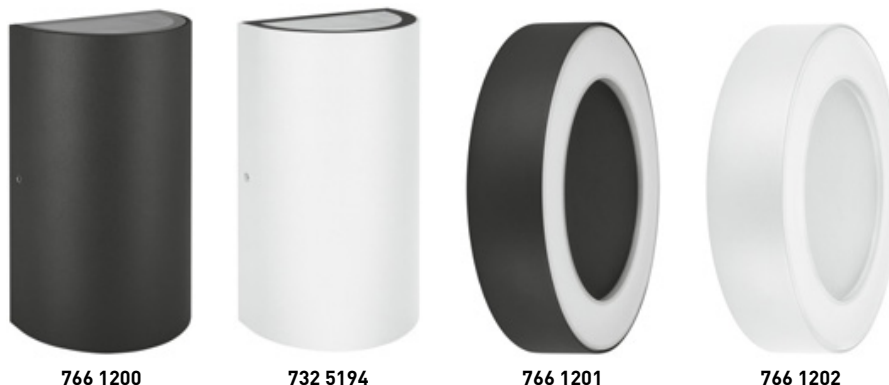

LED AUßENLEUCHE

- Energieeffizient durch LED-Technik
- 5 Jahre Garantie
- Einfache und schnelle Installation
- Homogene Lichtausstrahlung

Art.-Nr.	Artikelbezeichnung	Watt	Kelvin	Lumen	Ausstrahlwinkel	Länge in mm	Breite in mm	Höhe in mm	Durchmesser in mm	Dimmbar	Gehäuse	Anschlussart	Schutzklasse
766 1200	Updown Grau	12	3.000	700	280°	55	90	160	...	nein	Aluminium	Schraubklemme, 3-polig	IP54, IK06
732 5194	Updown weiß	12	3.000	700	280°	55	90	160	...	nein	Aluminium	Schraubklemme, 3-polig	IP54, IK06
766 1201	0 Surface Grau	13	3.000	480	100°	45	202	nein	Aluminium	Schraubklemme, 3-polig	IP54, IK06
766 1202	0 Surface weiß	13	3.000	480	100°	45	202	nein	Aluminium	Schraubklemme, 3-polig	IP54, IK06