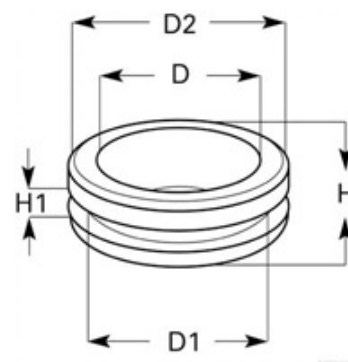

GUMMITÜLLEN DOPPELSEITIG

Material: Weich-PVC
Lieferfarbe: schwarz

144 2454

Art.-Nr.	Artikelbezeichnung	Stück	d	d1	d2	h	h1
144 2375	Kabeltülle	pro Packung 100	4,5	6	9	6	1
144 2289	Kabeltülle	pro Packung 100	5,7	7,8	11	6	1
144 2296	Kabeltülle	pro Packung 100	6	9,3	12,3	8	2
144 2416	Kabeltülle	pro Packung 50	6	8,5	15	10	2,5
144 2399	Kabeltülle	pro Packung 50	8	10	14	5,5	1,5
198 0909	Kabeltülle	pro Packung 50	10	11,5	18	8	1
144 2083	Kabeltülle	pro Packung 100	10	12	18	11	4
144 2179	Kabeltülle	pro Packung 50	12	19,5	23	10	4
144 2447	Kabeltülle	pro Packung 50	13	21	26	9	2
198 1018	Kabeltülle	pro Packung 25	14	18	25	12	3
144 2306	Kabeltülle	pro Packung 50	15	18	25	9	2
144 2100	Kabeltülle	pro Packung 25	16	24	30	11	3
144 2258	Kabeltülle	pro Packung 10	21	31	38	11	1,5
144 2313	Kabeltülle	pro Packung 10	23	29	29	10	1,5
144 2454	Kabeltülle	pro Packung 10	25	30	35	11,7	3,5