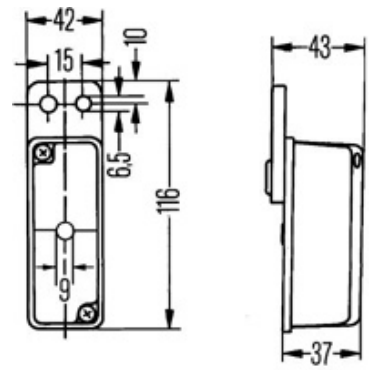

UMRIßLEUCHTEN

HELLA

113 6457

Art.-Nr.	Artikelbezeichnung	Lampenart	Prüfzeichen
113 6457	Umrißleuchte	T4W	E1 31407