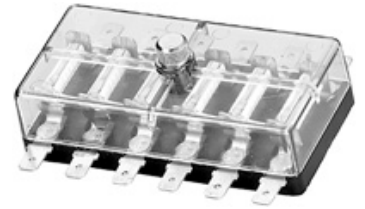

TORPEDO-SICHERUNGSDOSEN

Torpedo-Sicherungsdosen mit eingebauten 8-A-Sicherungen nach DIN 72 582, Form A, für Leitungen bis 6mm², mit Schraubanschlüssen oder Flachsteckanschlüssen (6,3x 0,8mm).

140 0214

140 0300

Art.-Nr.	Artikelbezeichnung	Packungsinhalt
140 0207	Sicherungsdose 2-polig	10
140 0214	Sicherungsdose 4-polig	10
140 0300	Sicherungsdose 6-polig	10
140 0269	Sicherungsdose 8-polig	10
199 3563	Sicherungsdose 12-polig	10