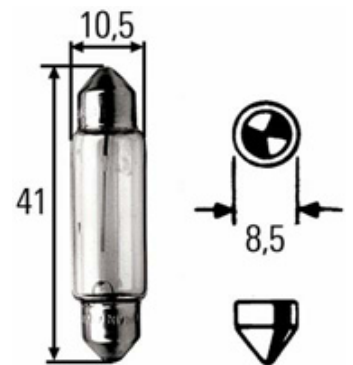

SOFFITTENLAMPEN

602 0128

Art.-Nr.	Artikelbezeichnung	Leistung W	Socket	Spannung V	Länge mm
602 0128	Soffittenlampe	18	SV8,5	12	41