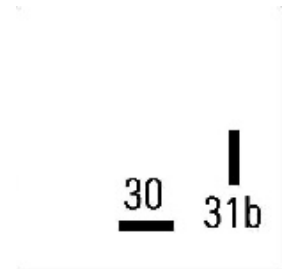

WARNSUMMER

132 0438

132 0438

Art.-Nr.	Artikelbezeichnung	Spannung V
132 0438	Warnsummer	12