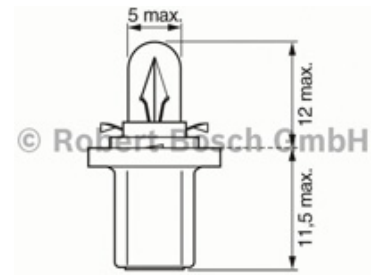

KUNSTSTOFFSOCKELLAMPEN BOSCH

129 0160

12V

Art.-Nr.	Artikelbezeichnung	Spannung V	Leistung W	Socket
129 0180	Kunststoffsockellampe PURE LIGHT®	12	1,2	BX8,4d
129 0174	Kunststoffsockellampe PURE LIGHT®	12	1,2	BX8,4d
129 0187	Kunststoffsockellampe PURE LIGHT®	12	1,5	BX8,4d
129 0175	Kunststoffsockellampe PURE LIGHT®	12	2	BX8,4d
129 0160	Kunststoffsockellampe PURE LIGHT®	12	1,2	BX8,5d

Art.-Nr.	Artikelbezeichnung	Spannung V	Leistung W	Socket
129 0215	Kunststoffsockellampe TRUCKLIGHT®	24	1,2	B8,3d
129 0214	Kunststoffsockellampe TRUCKLIGHT®	24	1,2	BX8,5d