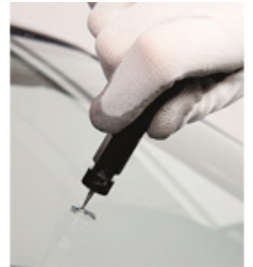

TEROSON ET GLASS DRILL - FRÄSSTIFT

TEROSON

Beschreibung:

- Entfernt losgebrochenes Glas
- Mit dem Frässtift kann der Einschlagkrater vergrößert oder tiefer gebohrt werden
- Nur mit scharfem Frässtift arbeiten