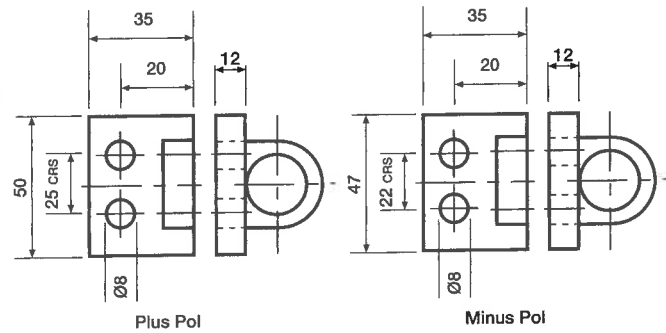

Autobatterie Pol Konfigurationen

(Abmessungen in mm)

T1
Standard DIN Pol

T3
Kleiner Japanischer
JIS Pol

T4-F

T4

5

T9
Klassik 702/703/721/722

T8
Ford Cargo Pol Adapter Kit
(Bestellnr. 23292114)

A
Flachstecker: 187

A/D
Flachstecker: 250

TM
Marine Doppelpol