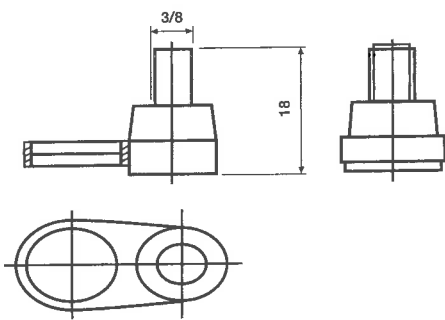

Autobatterie Pol Konfigurationen

(Abmessungen in mm)

T1
Standard DIN Pol

T3
Kleiner Japanischer
JIS Pol

T4-F

T4

5

T9
Klassik 702/703/721/722

T8
Ford Cargo Pol Adapter Kit
(Bestellnr. 23292114)

A
Flachstecker: 187

A/D
Flachstecker: 250

TM
Marine Doppelpol