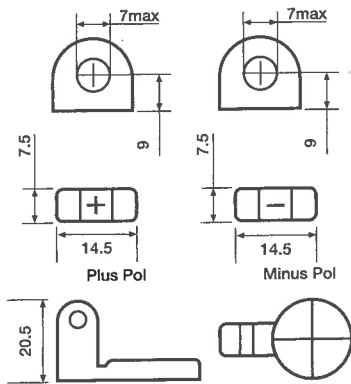

Autobatterie Pol Konfigurationen

(Abmessungen in mm)

T1
Standard DIN Pol

T3
Kleiner Japanischer
JIS Pol

T4-F

T4

5

T9
Klassik 702/703/721/722

T8
Ford Cargo Pol Adapter Kit
(Bestellnr. 23292114)

A
Flachstecker: 187

A/D
Flachstecker: 250

TM
Marine Doppelpol