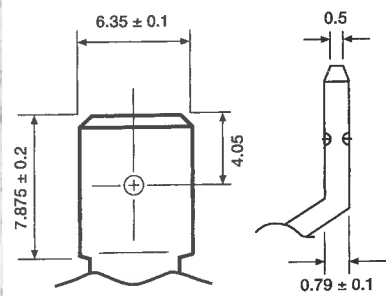

Autobatterie Pol Konfigurationen

(Abmessungen in mm)

T1
Standard DIN Pol

T3
Kleiner Japanischer
JIS Pol

T4-F

T4

5

T9
Klassik 702/703/721/722

T8
Ford Cargo Pol Adapter Kit
(Bestellnr. 23292114)

A
Flachstecker: 187

A/D
Flachstecker: 250

TM
Marine Doppelpol