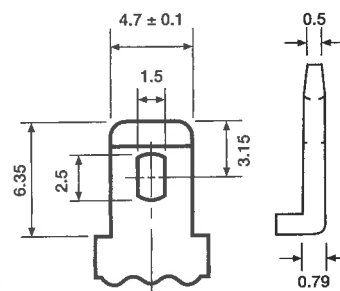

Autobatterie Pol Konfigurationen

(Abmessungen in mm)

T1
Standard DIN Pol

T3
Kleiner Japanischer
JIS Pol

T4-F

T4

5

T9
Klassik 702/703/721/722

T8
Ford Cargo Pol Adapter Kit
(Bestellnr. 23292114)

A
Flachstecker: 187

A/D
Flachstecker: 250

TM
Marine Doppelpol