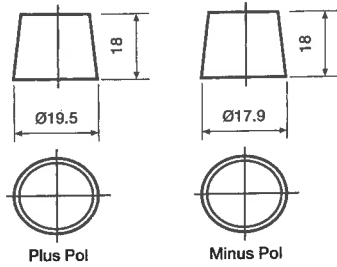

Autobatterie Pol Konfigurationen

(Abmessungen in mm)

T1
Standard DIN Pol

T3
Kleiner Japanischer
JIS Pol

T4-F

T4

5

T9
Klassik 702/703/721/722

T8
Ford Cargo Pol Adapter Kit
(Bestellnr. 23292114)

A
Flachstecker: 187

A/D
Flachstecker: 250

TM
Marine Doppelpol