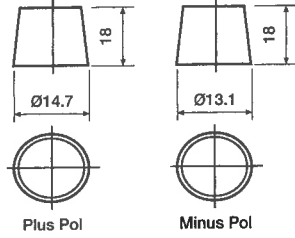

Autobatterie Pol Konfigurationen

(Abmessungen in mm)

T1
Standard DIN Pol

T3
Kleiner Japanischer
JIS Pol

T4-F

T4

5

T9
Klassik 702/703/721/722

T8
Ford Cargo Pol Adapter Kit
(Bestellnr. 23292114)

A
Flachstecker: 187

A/D
Flachstecker: 250

TM
Marine Doppelpol