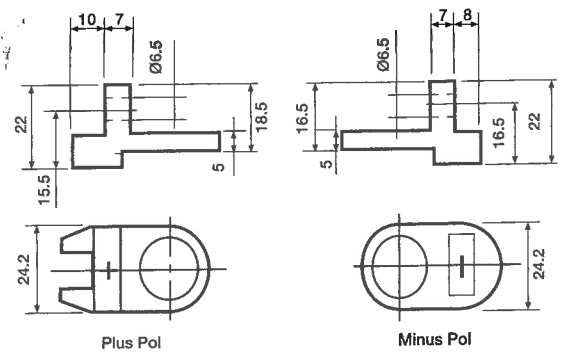

Autobatterie Pol Konfigurationen

(Abmessungen in mm)

T1
Standard DIN Pol

T3
Kleiner Japanischer
JIS Pol

T4-F

T4

5

T9
Klassik 702/703/721/722

T8
Ford Cargo Pol Adapter Kit
(Bestellnr. 23292114)

A
Flachstecker: 187

A/D
Flachstecker: 250

TM
Marine Doppelpol