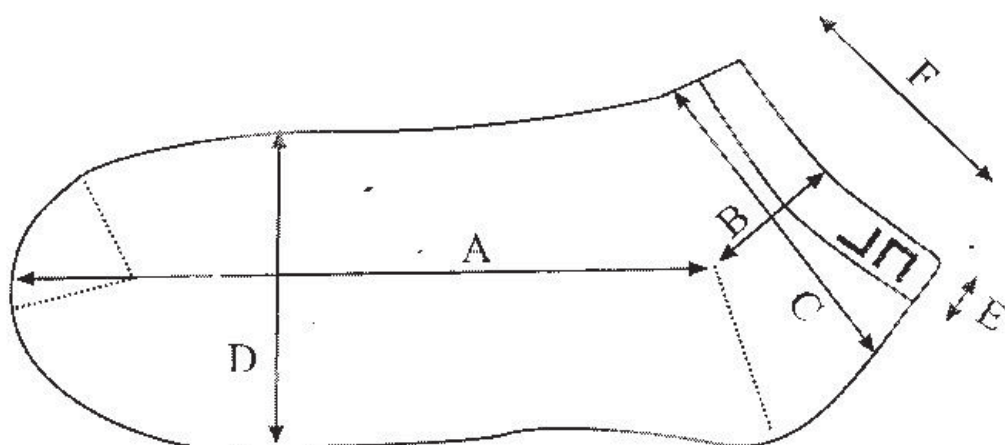

# JN206 Function Sneaker-Socks

Size Specification				
EU	35-38	39-41	42-44	45-47
UK	2,5 - 5,5	6 - 7,5	8,5 - 10	10,5 -12
A	17	18,5	20	21,5
B	6	6	6	6
C	8,5	9	9,5	10
D	8,5	9	9,5	10
E	2	2	2	2
F	7,5	8	8,5	9