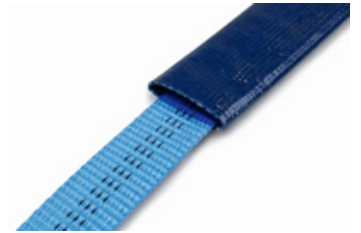

KANTENSCHUTZSCHLAUCH 1021 (METERWARE)

WISTRA
CARGO CONTROL

- für Gurtbandbreiten bis 35 mm
- Farbe: blau
- Material: Oberfläche blau gummiert

Besonderheit: Das weiche Material passt sich gut Gütern mit runden Formen an und schützt somit die Ladung gegen das Zerkratzen durch das Gurtband.

Art.-Nr.	Artikelbezeichnung

329 7067	Kantenschutzschlauch (Meterware)

329 7067