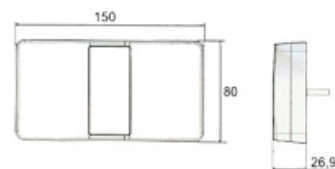

MEHRKAMMERLEUCHE LED

PRO-AGRILED II

119 0427

119 0427

Art.-Nr.	Artikelbezeichnung	Einbauseite	Verwendung	Spannung V
971 8282	LED Heckleuchte Pro-Agriled II mit 0,5m Kabel	rechts / links	Schluss-Bremslicht-, Blinklicht, ohne LED Kennzeichenleuchte	12
160 4483	LED Heckleuchte Pro-Agriled II mit 5-pol. Bajonettstecker	rechts / links	Schluss-Bremslicht-, Blinklicht, ohne LED Kennzeichenleuchte	12
992 3747	LED Heckleuchte Pro-Agriled II mit 0,5m Kabel	rechts / links	Schluss-Bremslicht-, Blinklicht, mit LED Kennzeichenleuchte	12
368 6681	LED Heckleuchte Pro-Agriled II mit 5-pol. Bajonettstecker	rechts / links	Schluss-Bremslicht-, Blinklicht, mit LED Kennzeichenleuchte	12
119 0427	LED Mehrkammerleuchte	rechts / links	Schluss-, Brems-, Blinklicht / Rückstrahler	12/24