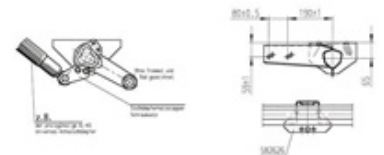

AL-KO ACHSEN GEBREMST 750 KG BASIC

- Weitere Achsen auf Anfrage lieferbar! -

Technik

Modell: BASIC
 Achstyp: B 700-5
 Achslast: EA 750 kg
 Radbremse: 1636 G
 Federung: Sechskant-Gummifederung
 Schwinghebellänge: 145 mm
 Radanschluss: 100x4
 Radlagerung: Compactlager
 Mittelloch Felge: min. 57 mm

Lieferumfang: Widerlager Einachs angeschweißt bei Hutprofil (Einachs- und Tandem-Widerlager), Ausgleichprofil bei Einachs im Lieferumfang, Bowdenzüge lose, Radschrauben lose, ohne Stoßdämpferhalter

Oberflächenbehandlung: Achskörper feuerverzinkt, Radbremse schwarz grundiert

Zubehör: Achsstoßdämpfer

Achse ungebremst 750 kg BASIC

Achse und Zubehör

Art.-Nr.	Artikelbezeichnung	Radanschluss	Ausführung	Anlage in mm	Auflage in mm
848 0270	Bremsachse	100 x 4 mm	komplett, Radschrauben Kugel M 12x1,5	1540	1100