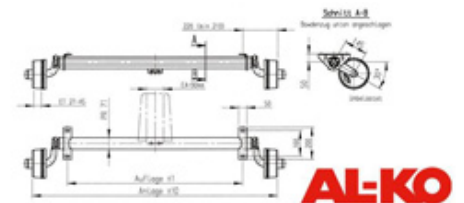

AL-KO ACHSEN GEBREMST 750 KG BASIC

- Weitere Achsen auf Anfrage lieferbar! -

Technik

Modell: BASIC
 Achstyp: B 700-5
 Achslast: EA 750 kg
 Radbremse: 1636 G
 Federung: Sechskant-Gummifederung
 Schwinghebellänge: 145 mm
 Radanschluss: 100x4
 Radlagerung: Compactlager
 Mittelloch Felge: min. 57 mm

Lieferumfang: Widerlager Einachs angeschweißt bei Hutprofil (Einachs- und Tandem-Widerlager), Ausgleichprofil bei Einachs im Lieferumfang, Bowdenzüge lose, Radschrauben lose, ohne Stoßdämpferhalter

Oberflächenbehandlung: Achskörper feuerverzinkt, Radbremse schwarz grundiert

Zubehör: Achsstoßdämpfer

Achse ungebremst 750 kg BASIC

Achse und Zubehör

Art.-Nr.	Artikelbezeichnung	Radanschluss	Ausführung	Anlage in mm	Auflage in mm
848 0270	Bremsachse	100 x 4 mm	komplett, Radschrauben Kugel M 12x1,5	1540	1100