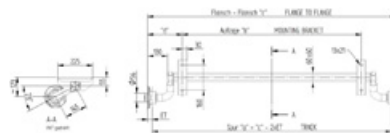

## KNOTT Achsen ungebremst

Achse ungebremst

Abmessungen

- Weitere Achsen auf Anfrage lieferbar! -

Art.-Nr.	Artikelbezeichnung	Radanschluss	Achslast kg	Anlage in mm	Auflage in mm
921 8110	Achse VG7-L	100 x 4 mm	750	1450 (c)	1000 (b)
292 9957	Achse VG7-L	100 x 4 mm	750	1550 (c)	1100 (b)
902 5749	Achse VG7-L	112 x 5 mm	750	1450 (c)	1000 (b)