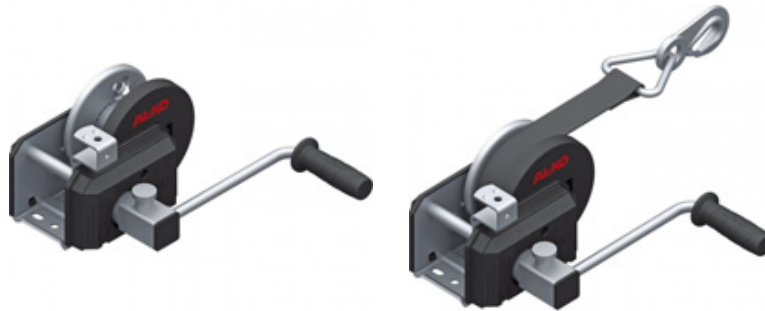

## AL-KO SEILWINDE 501 PLUS MIT ABROLLAUTOMATIK

538 5298

978 7450

- Zuglast max. unterste Seillage: 500 kg
- Handkraft: 200 N
- Mindestlast: 25 kg
- Untersetzung: 3,75 : 1
- Hub je Kurbelumdrehung: von 45 - 100 mm
- Trommelkapazität bei Seil 5 mm Ø: 20 m
- Trommelkapazität Band zum Schleppen: 7 m

Art.-Nr.	Artikelbezeichnung	Ausführung
538 5298	Seilwinde 351 Plus	ohne Seil/Band
978 7450	Seilwinde 351 Plus	mit 7 m Band zum Schleppen montiert