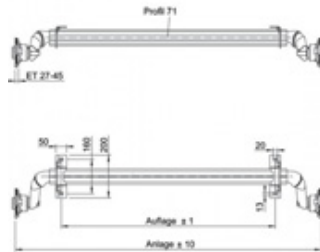

AL-KO ACHSEN UNGEBREMST 750 KG BASIC

Achse ungebremst PLUS OPTIMA

Einzelachse

Wartungsfreies Compactlager Serienmässig

- Weitere Achsen auf Anfrage lieferbar! -

Technik

Modell: BASIC
Achstyp: 700-5
Achslast: EA 750 kg
Federung: Sechskant-Gummifederung
Schwinghebellänge: 145 mm
Radanschluss: 100x4, 112x5
Radlagerung: Compactlager
Mittelloch Felge: min. 57 mm

Achtung: Diese Achsen sind nicht mit Komplettträdern 8 Zoll kombinierbar!

Lieferumfang: Radschrauben lose

Oberflächenbehandlung: Achskörper feuerverzinkt

Art.-Nr.	Artikelbezeichnung	Radanschluss	Ausführung	Anlage in mm	Auflage in mm
827 2858	Achse PLUS OPTIMA	112 x 5 mm	komplett, Radschrauben Kugel M 12x1,5	1330	900
724 8527	Achse PLUS OPTIMA	100 x 4 mm	komplett, Radschrauben Kugel M 12x1,5	1380	950
928 4451	Achse PLUS OPTIMA	112 x 5 mm	komplett, Radschrauben Kugel M 12x1,5	1380	950
457 2134	Achse PLUS OPTIMA	100 x 4 mm	komplett, Radschrauben Kegel M 12x1,5	1430	1000
466 9785	Achse PLUS OPTIMA	112 x 5 mm	komplett, Radschrauben Kugel M 12x1,5	1430	1000
708 0138	Achse PLUS OPTIMA	112 x 5 mm	komplett, Radschrauben Kugel M 12x1,5	1530	1100
666 0816	Achse PLUS OPTIMA	112 x 5 mm	komplett, Radschrauben Kugel M 12x1,5	1580	1150
186 8045	Achse PLUS OPTIMA	100 x 4 mm	komplett, Radschrauben Kegel M 12x1,5	1630	1200
700 0156	Achse PLUS OPTIMA	112 x 5 mm	komplett, Radschrauben Kugel M 12x1,5	1630	1200
152 6036	Achse PLUS OPTIMA	112 x 5 mm	komplett, Radschrauben Kugel M 12x1,5, hoher Bock, Mittelbügel, Sonder- anfertigung	1730	1300