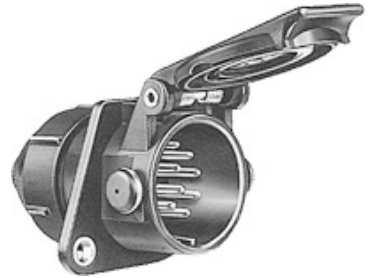

STECKDOSE, ROBUSTE KUNSTSTOFFAUSFÜHRUNG MIT DECKEL

Belastbarkeit:

max. 16A bei 24V (Leitungsquerschnitt 1,5 mm²)

max. 25A bei 24V (Leitungsquerschnitt 2,5 mm²)

- Mit Gummidichtungen und vernickelten Kontaktstiften
- Aus glasfaserverstärktem Polyamid
- PG-Verschraubung des Leitungsausgangs
- Einbauöffnung Ø 54 mm für Kabel Ø 12 - 18 mm
- Kontaktstifte 12 x 1,5 mm² und 3 x 2,5 mm²

146 0876

146 0742

Art.-Nr.	Artikelbezeichnung	Anschluss
146 0876	Steckdose	mit 15 Schraubanschlüssen
146 0742	Steckdose	mit 15 Crimp-/Lötanschlüssen