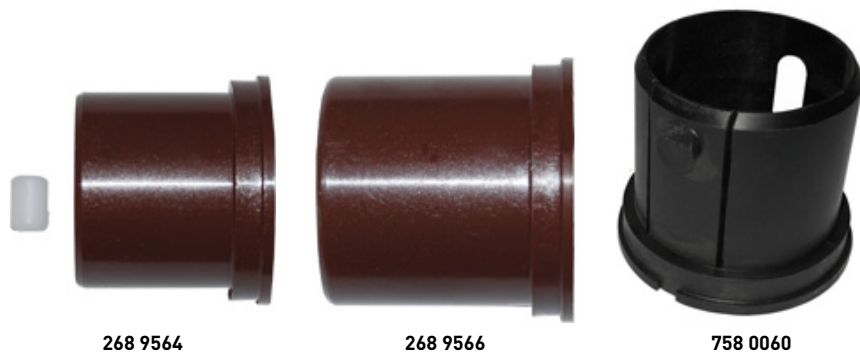

KNOTT

Art.-Nr.	Artikelbezeichnung	passend für	Durchmesser	Ausführung für
268 9564	Lagerbuchse Set	KR 7,5/ 13/7 /13/82 / 20 - KF13/20 und BPW GTA 1,3-2,1	45 mm	...
755 8362	Anschlagring	KF+KR 13/17/20/27/30 und BPW GTA 1,3-2,1
268 9566	Lagerbuchse Set	KF 27/30	50 mm	...
758 0060	Führungslager mit Schnapperbuchse	KF 13-C, KF 20-A, ... KFL 14-A GF		vorne, hinten