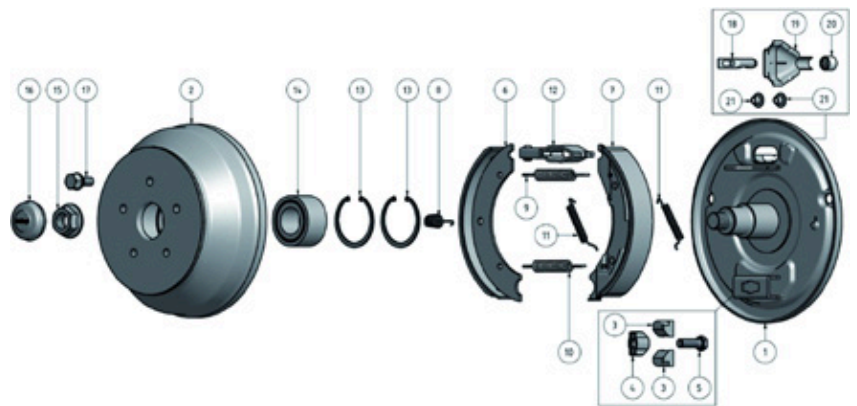

## SCHLEGL RADBREMSE TYP 425, 520

	Schlegl Radbremse	520	425
<b>Pos.</b>	<b>Bezeichnung</b>		
1	Radbremsteller		
2	Bremstrommel 5x112 incl. Lager	601 5879	269 1021
2	Bremstrommel 4x100 incl. Lager	601 5880	
3	Nachstellkeil	268 8041	268 8042
4, 5	Nachstellmutter mit Schraube	268 8040	268 8044
6, 7, 8, 9, 10, 11	Bremsbackensatz (für 1 Achse)	90178	901692
12	Spreizschloß	268 9798	
13, 14, 15	Kompaktlagersatz	268 9788	268 9789
16	Fettkappe	608 0009	608 0002
17	Radschraube Kugelbund	268 9517	
17	Radschraube Kegelbund	268 8047	
18	Zugöse	268 9797	
19	Halbschale	601 2009	
20	Schutzkappe		
21	Kunststoffstopfen		