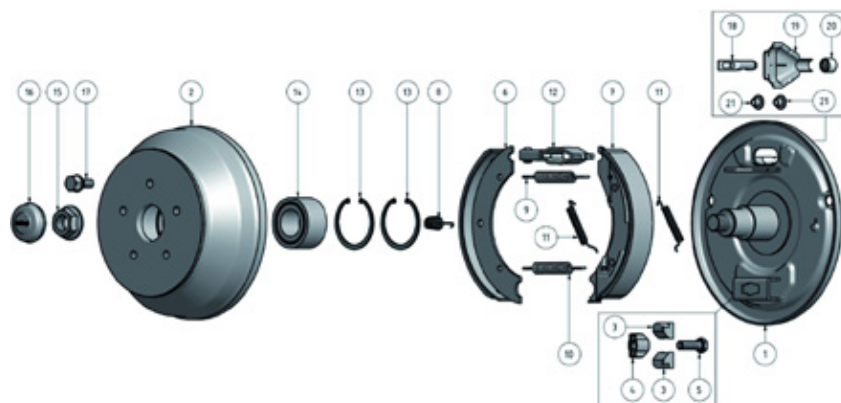

SCHLEGL RADBREMSE TYP 425, 520

	Schlegl Radbremse	520	425
Pos.	Bezeichnung		
1	Radbremsteller		
2	Bremstrommel 5x112 incl. Lager	601 5879	269 1021
2	Bremstrommel 4x100 incl. Lager	601 5880	
3	Nachstellkeil	268 8041	268 8042
4, 5	Nachstellmutter mit Schraube	268 8040	268 8044
6, 7, 8, 9, 10, 11	Bremsbackensatz (für 1 Achse)	90178	901692
12	Spreizschloß	268 9798	
13, 14, 15	Kompaktlagersatz	268 9788	268 9789
16	Fettkappe	608 0009	608 0002
17	Radschraube Kugelbund	268 9517	
17	Radschraube Kegelbund	268 8047	
18	Zugöse	268 9797	
19	Halbschale	601 2009	
20	Schutzkappe		
21	Kunststoffstopfen		