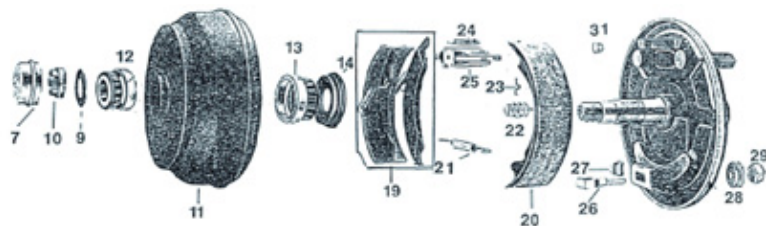

## KNOTT RADBREMSE TYP 20-963/1, 20-964/1, 20-2425/1 (ALT), 25-2025/1 (ALT)

	Radbremstyp	20-963/1	20-964/1	20-2425/1	25-2025/1
<b>Pos.</b>	<b>Bezeichnung</b>				
7	Fettkappe	608 0006	608 0006	608 0006	608 0006
9	Sicherungsscheibe	Auf Anfrage			
10	Kronenmutter	Bitte Gewindegröße angeben			
11	Bremstrommel	269 1015 (5-Loch) 269 1010 (4-Loch)	269 1015 (5-Loch) 269 1010 (4-Loch)	269 1015 (5-Loch) 269 1010 (4-Loch)	269 1017 (5-Loch)
12	Einzellager	426 5229	426 5229	426 5229	426 5229
13	Einzellager	426 5236	426 5236	426 5236	426 5243
14	Naben-Dichtring	601 7547	601 7547	601 7547	268 9501
19, 20, 21, 22, 23, 24	Bremsbackensatz (für 1 Achse)	601 2308	268 9292	268 9292	268 9291
21, 22	Federsatz	268 9286	90170	90170	268 9289
25	Spreizschloß	268 9798	268 9798	268 9798	268 9798
26	Nachstellkeil	901071	901071	901071	901072
27	Nachstellbolzen	268 8041	268 8041	268 8041	268 8042