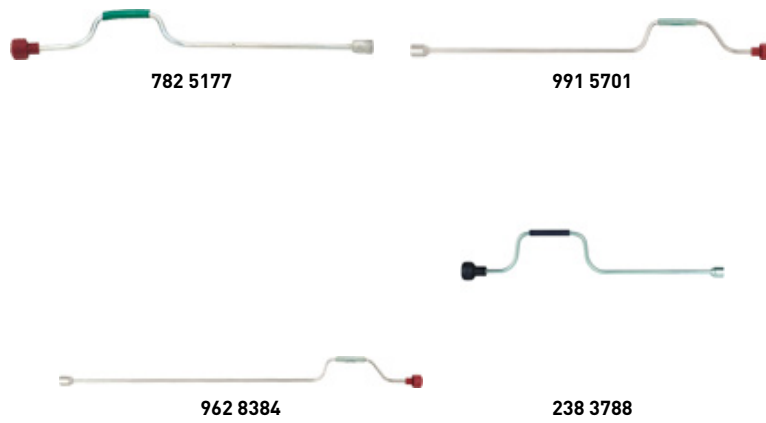

HANDKURBEL

HANDKURBEL

Art.-Nr.	Artikelbezeichnung	Länge mm	Schlüsselweite
268 9449	Handkurbel verzinkt	640	SW 19
782 5177	Ausdrehkurbel AL-KO	665	SW 19
991 5701	Ausdrehkurbel AL-KO	865	SW 19
962 8384	Ausdrehkurbel AL-KO	1165	SW 19
238 3788	Handkurbel WINTERHOFF (AL-KO)	660	...