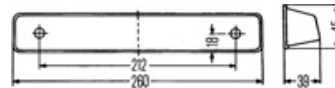

HELLA

112 3072

112 3065

112 0123

112 3034

112 5733

112 3319

Art.-Nr.	Artikelbezeichnung	Farbe	Abmessung mm	Ausführung
112 3072	Kennzeichenleuchte	schwarz	102 x 55 x 56,5	...
113 0371	Lichtscheibe	...	...	...
112 3065	Kennzeichenleuchte	grau	102 x 55 x 56,5	...
112 3073	Kennzeichenleuchte LED	schwarz	93 x 72 x 32	mit Flachstecker, 4 LEDs (nur 1 Leuchte erforderlich)
112 0123	Kennzeichenleuchte	schwarz mit verchromtem Stahlgehäuse	82 x 26 x 31	Schraubanschluss, Befestigungsschrauben M6, Lichtscheibe glasklar
112 3034	Kennzeichenleuchte	Gehäuse schwarz, Lichtscheibe glasklar	83 x 33 x 31	Für Anbau oberhalb der Kennzeichenschilder 520x120 und 340x240mm, sowie ober- und unterhalb bzw. li und re.
112 5733	Kennzeichenleuchte Rear-Logic	Gehäuse schwarz, Lichtscheibe glasklar	102 x 55 x 56,5	Rear-Logic, mit Tülle
112 3319	Kennzeichenleuchte	Gehäuse silberfarbig, Lichtscheibe glasklar	260 x 45 x 36	Für Anbau oberhalb der Kennzeichenschilder 520 x 120 mm und 340 x 240 mm. Exkl. 2x Glühlampe 127 8714.