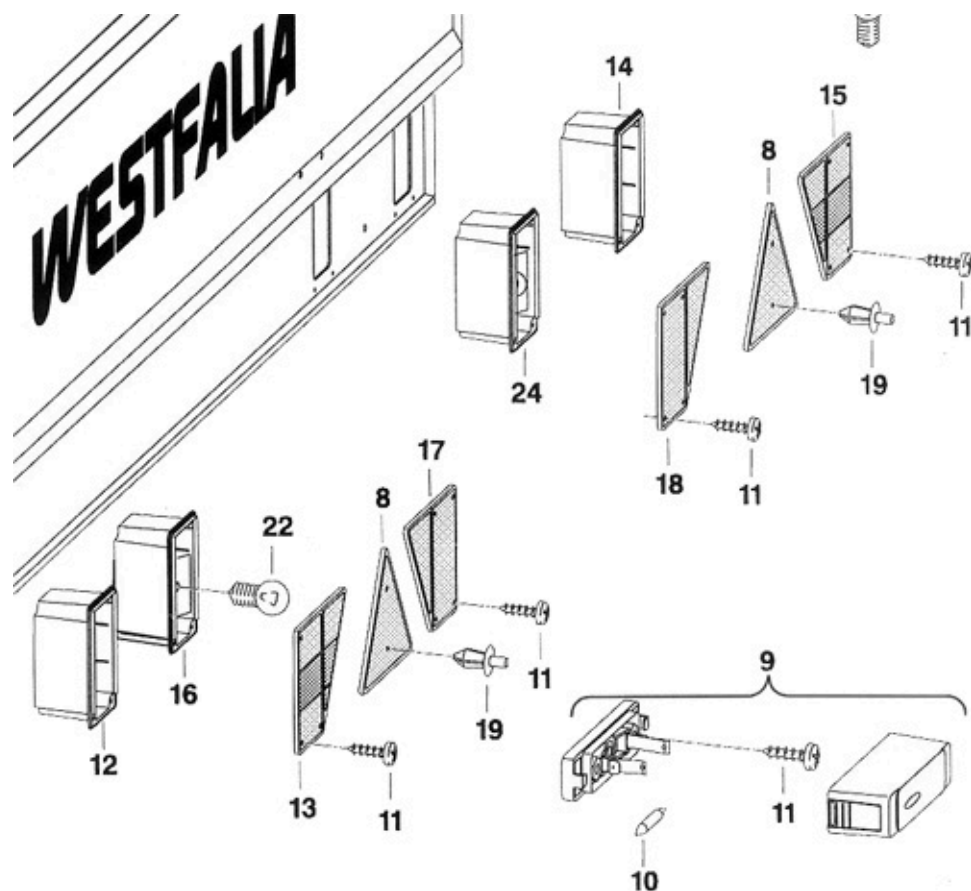

BELEUCHTUNG WESTFALIA

Westfalia Beleuchtung

Art.-Nr.	Artikelbezeichnung	WH-Nr.	Position
601 5817	Leuchte links inkl. Pos. 13	900001505156	12
601 4784	Lichtscheibe links	118211323901	13
601 5824	Leuchte rechts inkl. Pos. 15	900001505157	14
601 4791	Lichtscheibe rechts	118211323902	15
601 5831	Nebelschlussleuchte links inkl. Pos. 17	900001505158	16
601 4832	Lichtscheibe links Nebelschluss	118211323903	17
601 4842	Lichtscheibe RFS	918211323105	18