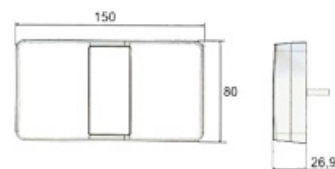

MEHRKAMMERLEUCHE LED

PRO-AGRILED II

119 0427

119 0427

| Art.-Nr. | Artikelbezeichnung | Einbauseite | Verwendung | Spannung V |
|-----------------|---|----------------|--|--|
| 971 8282 | LED Heckleuchte Pro-Agriled II mit 0,5m Kabel | rechts / links | Schluss-Bremslicht-, Blinklicht, ohne LED Kennzeichenleuchte | 12, integr. LED Kontrollgerät für Blinklichtfunktion |
| 160 4483 | LED Heckleuchte Pro-Agriled II mit 5-pol. Bajonettstecker | rechts / links | Schluss-Bremslicht-, Blinklicht, ohne LED Kennzeichenleuchte | 12, integr. LED Kontrollgerät für Blinklichtfunktion |
| 992 3747 | LED Heckleuchte Pro-Agriled II mit 0,5m Kabel | rechts / links | Schluss-Bremslicht-, Blinklicht, mit LED Kennzeichenleuchte | 12, integr. LED Kontrollgerät für Blinklichtfunktion |
| 368 6681 | LED Heckleuchte Pro-Agriled II mit 5-pol. Bajonettstecker | rechts / links | Schluss-Bremslicht-, Blinklicht, mit LED Kennzeichenleuchte | 12, integr. LED Kontrollgerät für Blinklichtfunktion |
| 119 0427 | LED Mehrkammerleuchte | rechts / links | Schluss-, Brems-, Blinklicht / Rückstrahler | 12 / 24 |