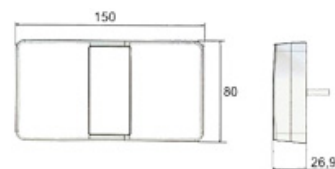

MEHRKAMMERLEUCHE LED

PRO-AGRILED II

119 0427

119 0427

Art.-Nr.	Artikelbezeichnung	Einbauseite	Verwendung	Spannung V
971 8282	LED Heckleuchte Pro-Agriled II mit 0,5m Kabel	rechts / links	Schluss-Bremslicht-, Blinklicht, ohne LED Kennzeichenleuchte	12
160 4483	LED Heckleuchte Pro-Agriled II mit 5-pol. Bajonettstecker	rechts / links	Schluss-Bremslicht-, Blinklicht, ohne LED Kennzeichenleuchte	12
992 3747	LED Heckleuchte Pro-Agriled II mit 0,5m Kabel	rechts / links	Schluss-Bremslicht-, Blinklicht, mit LED Kennzeichenleuchte	12
368 6681	LED Heckleuchte Pro-Agriled II mit 5-pol. Bajonettstecker	rechts / links	Schluss-Bremslicht-, Blinklicht, mit LED Kennzeichenleuchte	12
119 0427	LED Mehrkammerleuchte	rechts / links	Schluss-, Brems-, Blinklicht / Rückstrahler	12/24