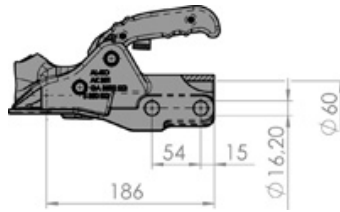

## AL-KO AK 351 PROFI V

268 0204

268 0204

300 1225

300 1235

Art.-Nr.	Artikelbezeichnung	Durchmesser	Anzahl Bohrungen	Zugrohr	Lochdurchmesser
268 0204	Zugkugelkupplung AK 351	60 mm	2 horizontal	rund	16,2 mm
300 1225	Zugkugelkupplung AK 351 mit Soft-Dock	60 mm	2 horizontal	rund	16,2 mm
300 1235	Zugkugelkupplung AK 351-351 ZA	60 mm	horizontal + kreuz	rund	12,2 mm