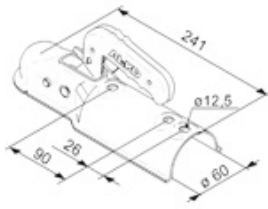

## AL-KO AK 7 BIS 750 KG

268 9587

268 9588

268 9583

268 9123

Art.-Nr.	Artikelbezeichnung	Durchmesser	Zugrohr	Anzahl Bohrungen	Lochabstand	Lochdurchmesser
300 1359	AK 7 Ausführung A	35 mm	rund	2 horizontal	54 mm	12,2 mm
300 1360	AK 7 Ausführung F	50 mm	rund	2 vertikal	90 mm	12,5 mm
268 9587	AK 7 Ausführung B	60 mm	rund	3 vertikal	90/116 mm	12,5 mm
268 9588	AK 7 Ausführung C	70 mm	rund	3 vertikal	90/116 mm	12,5 mm
300 1364	AK 7 Ausführung I	40 mm	eckig	2 vertikal	90 mm	12,5 mm
300 1365	AK 7 Ausführung G	45 mm	eckig	2 vertikal	90 mm	12,5 mm
300 1238	AK 7 Ausführung D	50 mm	eckig	4 vertikal/horizontal	80-90 mm	10,5 mm
268 9122	AK 7 V Ausführung D	50 mm	eckig	2 vertikal	90 mm	12,5 mm
268 9583	AK 7 V Ausführung E	60 mm	eckig	4 vertikal/horizontal	90 mm	12,5 mm
300 1240	AK 7 V Ausführung E	60 mm	eckig	4 vertikal/horizontal	80-90 mm	10,5 mm
300 1239	AK 7 V Ausführung E	60 mm	eckig	2 horizontal	57 mm	10,5 mm
268 9556	AK 7 V Ausführung H	70 mm	eckig	2 vertikal	90 mm	12,5 mm
268 9123	AK 750 Ausführung A	50 mm	eckig	2 vertikal	50 mm	13,5 mm
300 1496	AK 7 75V Ausführung A	50 mm	eckig	2 vertikal	125/172 mm	14 mm