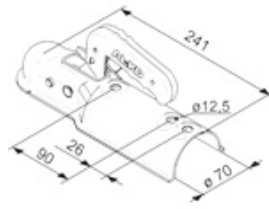

## AL-KO AK 7 BIS 750 KG

268 9587

268 9588

268 9583

268 9123

Art.-Nr.	Artikelbezeichnung	Durchmesser	Zugrohr	Anzahl Bohrungen	Lochabstand	Lochdurchmesser
300 1359	AK 7 Ausführung A	35 mm	rund	2 horizontal	54 mm	12,2 mm
300 1360	AK 7 Ausführung F	50 mm	rund	2 vertikal	90 mm	12,5 mm
268 9587	AK 7 Ausführung B	60 mm	rund	3 vertikal	90/116 mm	12,5 mm
268 9588	AK 7 Ausführung C	70 mm	rund	3 vertikal	90/116 mm	12,5 mm
300 1364	AK 7 Ausführung I	40 mm	eckig	2 vertikal	90 mm	12,5 mm
300 1365	AK 7 Ausführung G	45 mm	eckig	2 vertikal	90 mm	12,5 mm
300 1238	AK 7 Ausführung D	50 mm	eckig	4 vertikal/horizontal	80-90 mm	10,5 mm
268 9122	AK 7 V Ausführung D	50 mm	eckig	2 vertikal	90 mm	12,5 mm
268 9583	AK 7 V Ausführung E	60 mm	eckig	4 vertikal/horizontal	90 mm	12,5 mm
300 1240	AK 7 V Ausführung E	60 mm	eckig	4 vertikal/horizontal	80-90 mm	10,5 mm
300 1239	AK 7 V Ausführung E	60 mm	eckig	2 horizontal	57 mm	10,5 mm
268 9556	AK 7 V Ausführung H	70 mm	eckig	2 vertikal	90 mm	12,5 mm
268 9123	AK 750 Ausführung A	50 mm	eckig	2 vertikal	50 mm	13,5 mm
300 1496	AK 7 75V Ausführung A	50 mm	eckig	2 vertikal	125/172 mm	14 mm