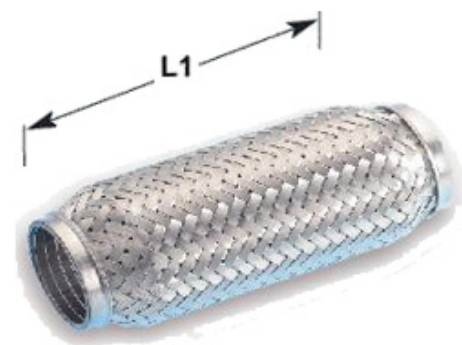

FLEXROHRVERBINDER

FLEXROHRVERBINDER OHNE ANSCHLUSSROHR

Flexrohrverbinder

Art.-Nr.	Innen-Ø mm	Länge L1 (mm)	Herst.-Nr.	Hersteller
445 9970	45	94	83 00 8510	HJS
354 1105	45	94	83 00 7910	HJS
446 2730	45	150	83 00 8507	HJS
446 2819	45	200	83 00 8511	HJS
446 2812	45	230	83 00 8502	HJS
446 2826	45	250	83 00 8513	HJS
445 9987	50	100	83 00 8514	HJS
354 1257	50	100	83 00 7914	HJS
446 2524	50	150	83 00 8557	HJS
446 3131	50	200	83 00 8515	HJS
446 3399	50	250	83 00 8516	HJS
446 2558	50	280	83 00 8558	HJS
446 3973	52	200	83 00 8517	HJS
446 0048	55	105	83 00 8518	HJS
446 2919	55	150	83 00 8523	HJS
446 3980	55	200	83 00 8519	HJS
446 2943	55	250	83 00 8524	HJS
446 0062	60	120	83 00 8522	HJS
446 2612	60	150	83 00 8520	HJS
446 2959	64	200	83 00 8531	HJS
446 2991	64	250	83 00 8532	HJS
446 0057	75	250	83 00 8521	HJS
446 2984	90	200	83 00 8539	HJS
445 9578	45,7	100	460002	Ernst
445 9585	45,7	200	460019	Ernst
445 9592	50,7	100	460026	Ernst
445 9640	50,7	200	460033	Ernst
445 9523	52,7	100	460231	Ernst
445 9657	52,7	200	460040	Ernst
445 9994	55,7	100	460217	Ernst
445 9853	55,7	200	460057	Ernst
446 2376	60,7	116	460125	Ernst
446 1669	60,7	200	460248	Ernst
434 8182	63,7	190	460286	Ernst
434 8198	65,7	200	460262	Ernst
446 1951	55	105	99.007.79	Eberspächer
446 0429	75	250	99.020.79	Eberspächer
446 9788	45	250	265-677	Bosal

FLEXROHRVERBINDER

Art.-Nr.	Innen-Ø mm	Länge L1 (mm)	Herst.-Nr.	Hersteller
445 9688	45,7	94	265-561	Bosal
445 9695	45,7	190	265-565	Bosal
445 9712	51,5	190	265-573	Bosal
406 0060	50,5	100	265-567	Bosal
446 9946	50,5	250	265-681	Bosal
446 9953	55,7	105	265-585	Bosal
445 9705	55,7	190	265-571	Bosal
446 9960	60	120	265-587	Bosal